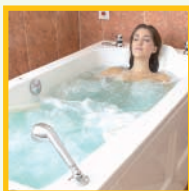

### Hôtel International\*\*\*\* (Clervaux)

Zugang Schwimmbad, Sauna, Fitness und Entspannende Rückenpflege von 30 Minuten (49€)  
*Accès Piscine, Sauna, espace relaxation et fitness, soin du dos relaxant de 30 minutes (49€)*  
 Zwembad, sauna, relax ruimte en Fitness, rugverzorging van 30 min. (49€)